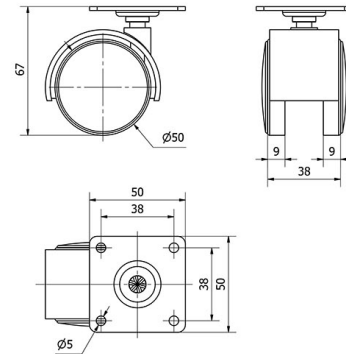

SERIE DK-DK Negro 1-0129

EAN 8422202101293

Ruedas de poliamida negra especialmente indicada para soportar cargas hasta 60 Kg.

Se aplica en expositores, muebles, equipos de belleza y peluquerías, sillas de oficina, taburetes, percheros, fotocopiadoras, ebanisterías, útiles de hospitales, mobiliario clínico sanitario, porta goteros, goteros, canapés, cubos de basura.

DK poliamida: Ligera y resistente. Buena capacidad de carga, estufas.

Datos técnicos

Tipo Soporte	Giratorio
Tipo Fijación	Platina
Tipo Freno	Sin Freno
Material	Poliamida
Cojinete	Liso
Diámetro (mm)	50
Medidas de la placa (mm)	50x50
Diámetro agujero (mm)	5
Altura total (mm)	67
Capacidad de carga (kg)	50
Peso Unitario de la rueda (kg)	0.113
Volumen (cm ³)	168

CAD

Para visualizar la imagen con mayor resolución y mas detalles técnicos, puedes acceder a la sección del CAD.

Soporte

Soporte de poliamida para albergar las dos ruedas gemelas.

Fijaciones: platina, espiga roscada, espiga con anilla, espiga lisa, fijación para cantos. Cubierta: Negro, gris, latonado, cromado.

Aro: Bandaje en poliamida negro o gris, poliuretano gris.

Productos Similares

1-0404