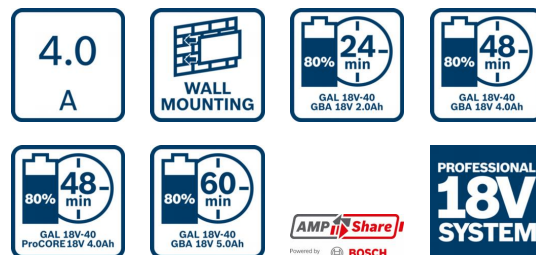

### Datos técnicos

|  |             |
|--|-------------|
| Tensión de carga de la batería   | 14,4 – 18 V |
| Corriente de carga   | 4,0 A       |
| Tiempo de carga con capacidad de batería de 2,0 Ah (80 %/100 %) aprox. | 24/35 min   |
| Tiempo de carga con capacidad de batería de 3,0 Ah (80 %/100 %) aprox. | 36/50 min   |
| Tiempo de carga con capacidad de batería de 4,0 Ah (80 %/100 %) aprox. | 48/65 min   |
| Tiempo de carga con capacidad de batería de 5,0 Ah (80 %/100 %) aprox. | 60/70 min   |
| Tiempo de carga con capacidad de batería de 6,0 Ah (80 %/100 %) aprox. | 72/95 min   |
| Tiempo de carga ProCORE18V 4.0Ah (80 %/100 %) aprox.                   | 48/65 min   |
| Tiempo de carga ProCORE18V 8.0Ah (80 %/100 %) aprox.                   | 113/124 min |
| Tiempo de carga ProCORE18V 12.0Ah (80 %/100 %) aprox.                  | 162/172 min |
| Peso   | 1 kg        |